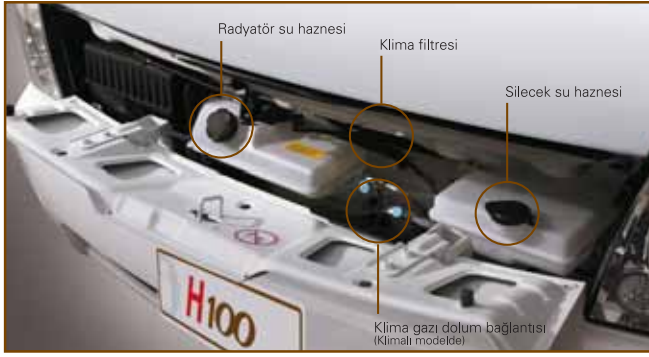

Kolaylık ve rahatlık sağlayan elektrik kumandalı camlar

Yükseklığı ayarlanabilir hidrolik direksiyon

Genişletilmiş, kullanışlı kapı içi cebi

Üst konsolda güneş gözlüğü bölmesi

H100 Kamyonet'in ön panelindeki kapak sayesinde radyatör suyu ile silecek suyu haznelerine ve klima filtresi ile klima gazı dolum bağlantısına (klimalı modelde) kolaylıkla erişebilirsiniz.